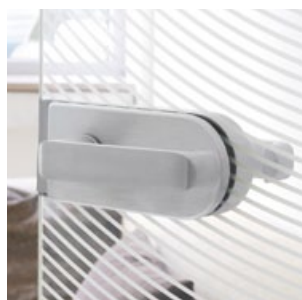

Schlanke Form und dynamisches
Design bringen individuelle Glasge-
staltung optimal zur Geltung.