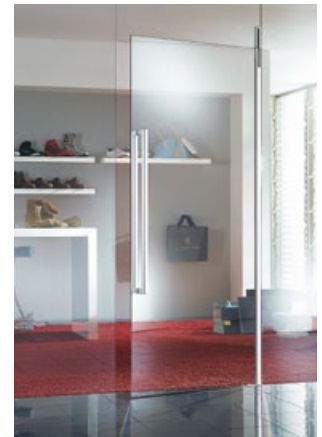

Unverwechselbares Drehtüren-
design in hochwertigem Edelstahl.

MANET: RAHMENLOSE DREH- TÜREN IN MARKANTEM DESIGN

Funktion und Design in Harmonie

Viel architektonische Gestaltungsfreiheit bietet die MANET Drehtür in ihrem unverwechselbaren Design: Edelstahl mit sichtbarer Technik in eleganter